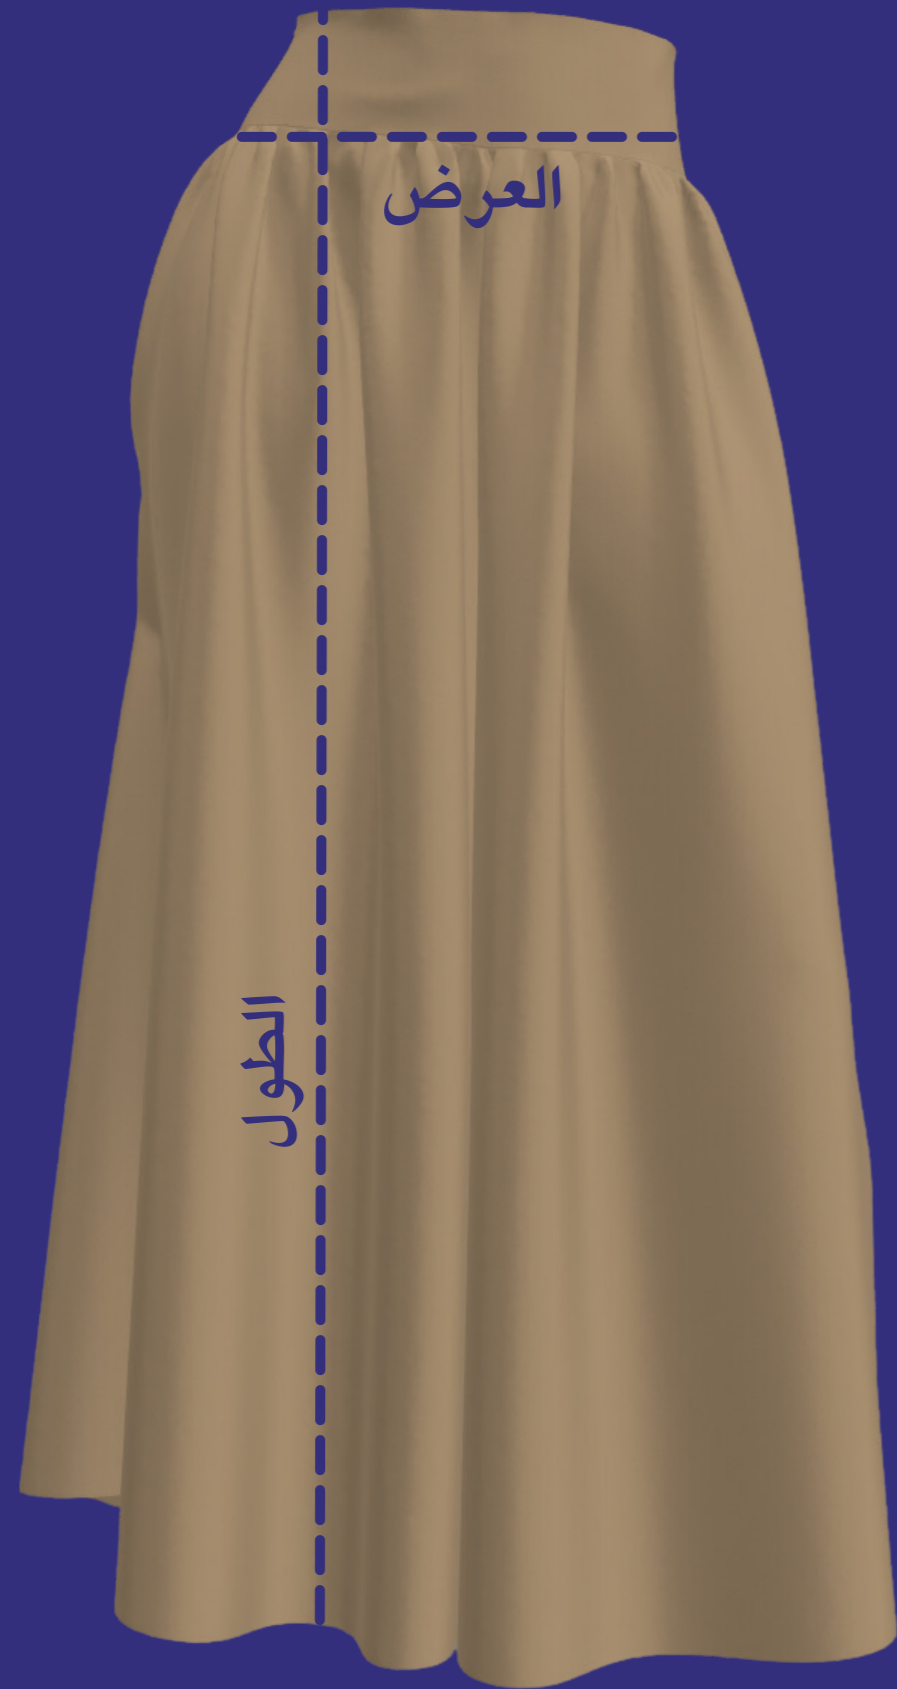

SKIRT

SIZE CHART

Size	العرض	الطول
18/19	49 cm	103 cm
19/20	50 cm	103 cm
20/21	51 cm	103 cm
21/22	52 cm	103 cm
22/23	53 cm	103 cm
23/24	54 cm	103 cm
24/25	55 cm	105 cm
25/26	56 cm	105 cm
26/27	57 cm	105 cm
27/28	58 cm	105 cm