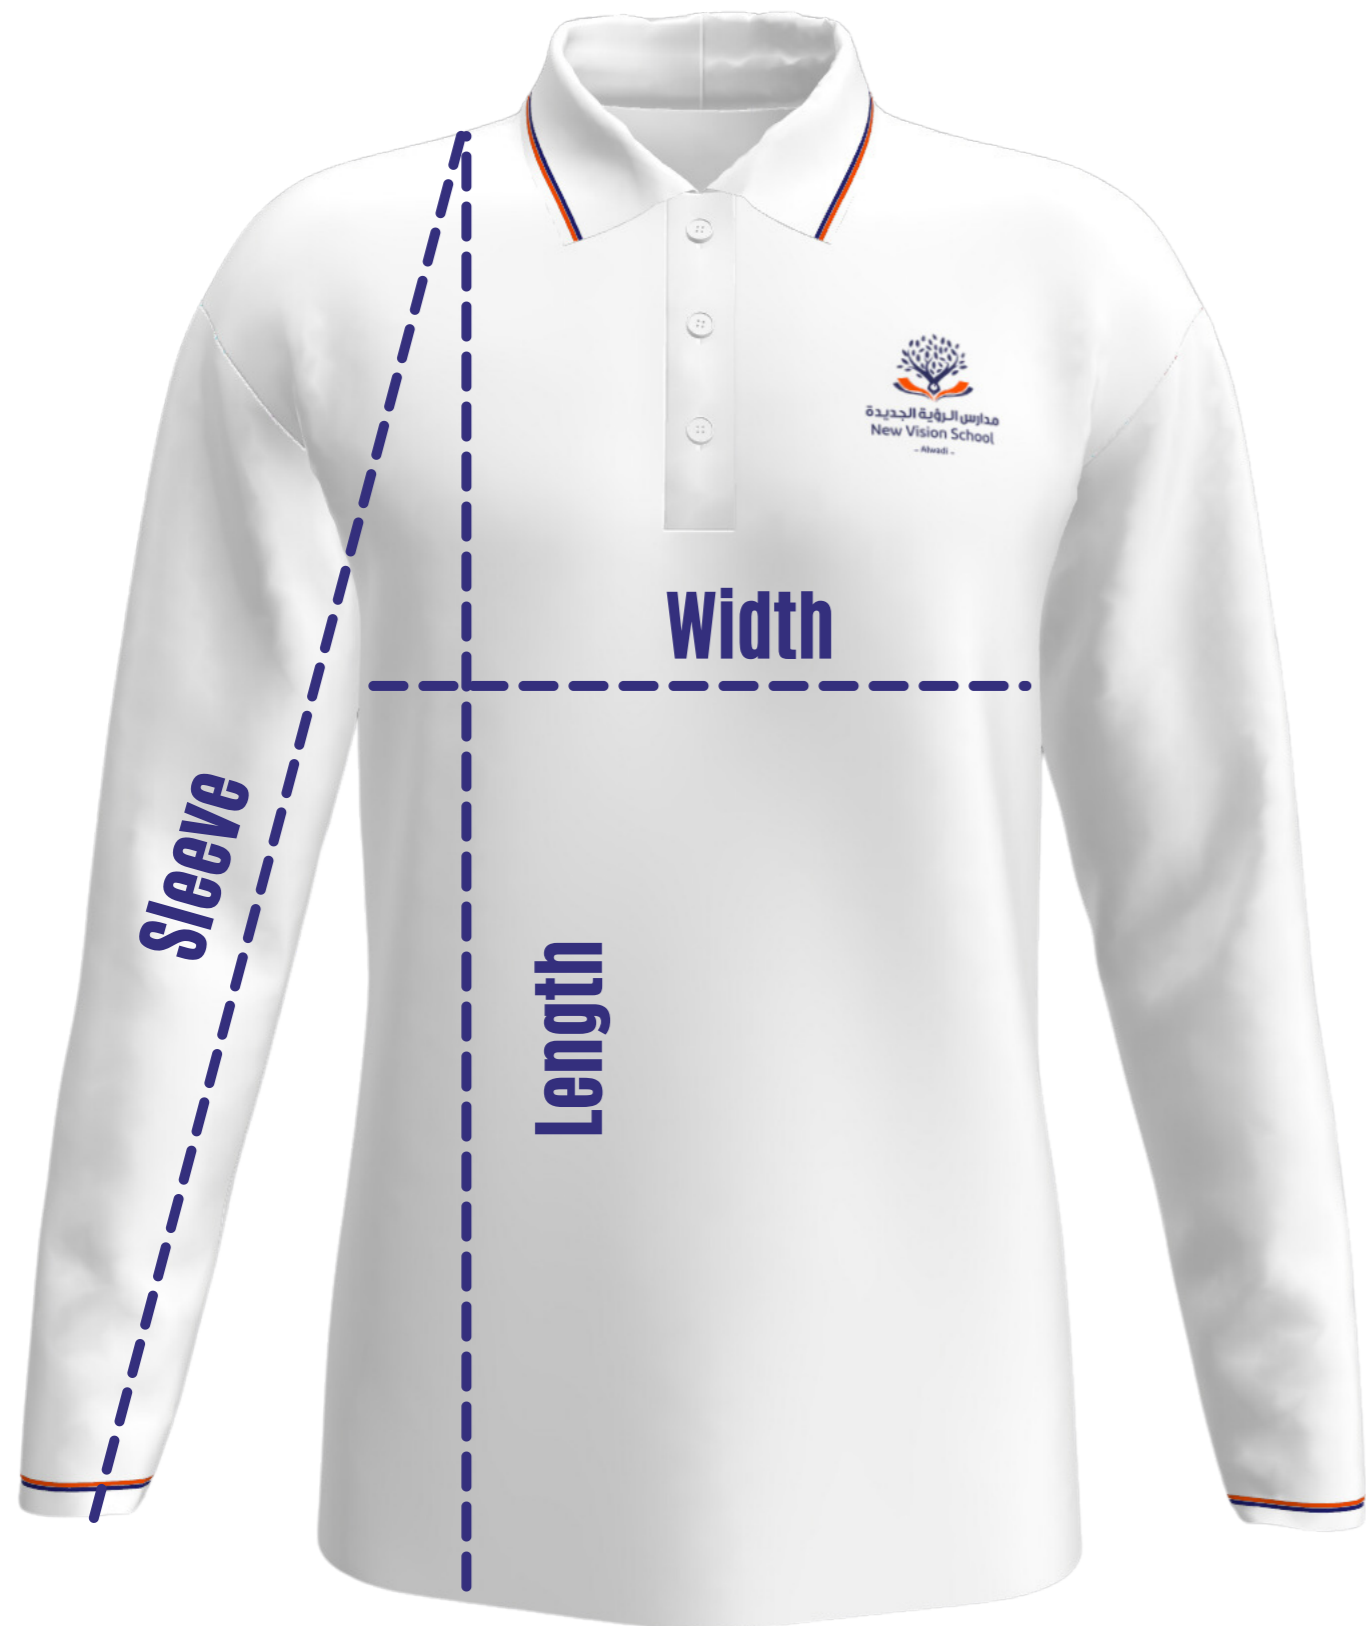

POLO SIZE CHART

Size	العرض	الطول
2/3	35 cm	42.5 cm
3/4	36 cm	45 cm
4/5	37 cm	47.5 cm
5/6	38 cm	50 cm
6/7	39 cm	52.5 cm
7/8	40 cm	55 cm
8/9	41 cm	57.5 cm
9/10	42 cm	60 cm
10/11	43 cm	62.5 cm
11/12	44 cm	65 cm
12/13	45 cm	67.5 cm
13/14	46 cm	69 cm
14/15	47 cm	70.5 cm
15/16	48 cm	72 cm
16/17	49 cm	73.5 cm
17/18	50 cm	75 cm

POLO SIZE CHART

Size	العرض	الطول
18/19	51 cm	76.5 cm
19/20	52 cm	78 cm
20/21	53 cm	79.5 cm
21/22	54 cm	81 cm

POLO – LONG SLEEVE SIZE CHART

Size	Sleeve	Width	Length
3/4	42.5 cm	37 cm	45.5 cm
4/5	44.5 cm	38 cm	48 cm
5/6	46 cm	39 cm	50 cm
6/7	48 cm	40 cm	52.5 cm
7/8	49 cm	41 cm	55 cm
8/9	51 cm	42.5 cm	57 cm
9/10	53 cm	43.5 cm	59 cm
10/11	55 cm	44.5 cm	61.5 cm
11/12	56 cm	45.5 cm	64 cm
12/13	58 cm	47.5 cm	66 cm
13/14	59 cm	50.5 cm	68 cm
14/15	60 cm	51.5 cm	70.5 cm
15/16	61 cm	52.5 cm	72.5 cm
16/17	62 cm	54.5 cm	74 cm
17/18	63 cm	55.5 cm	75.5 cm

POLO – LONG SLEEVE SIZE CHART

Size	Sleeve	Width	Length
18/19	64 cm	57 cm	77 cm
19/20	65 cm	58.5 cm	78.5 cm
20/21	65.5 cm	60.5 cm	80 cm
21/22	66 cm	62 cm	81.5 cm
22/23	66 cm	63.5 cm	83 cm
23/24	66 cm	65 cm	84.5 cm
24/25	66 cm	66 cm	86 cm

SKIRT SIZE CHART

Size	العرض	الطول
2/3	33 cm	47 cm
3/4	34 cm	52 cm
4/5	35 cm	57 cm
5/6	36 cm	62 cm
6/7	37 cm	67 cm
7/8	38 cm	72 cm
8/9	39 cm	77 cm
9/10	40 cm	81 cm
10/11	41 cm	85 cm
11/12	42 cm	89 cm
12/13	43 cm	93 cm
13/14	44 cm	97 cm
14/15	45 cm	101 cm
15/16	46 cm	103 cm
16/17	47 cm	103 cm
17/18	48 cm	103 cm