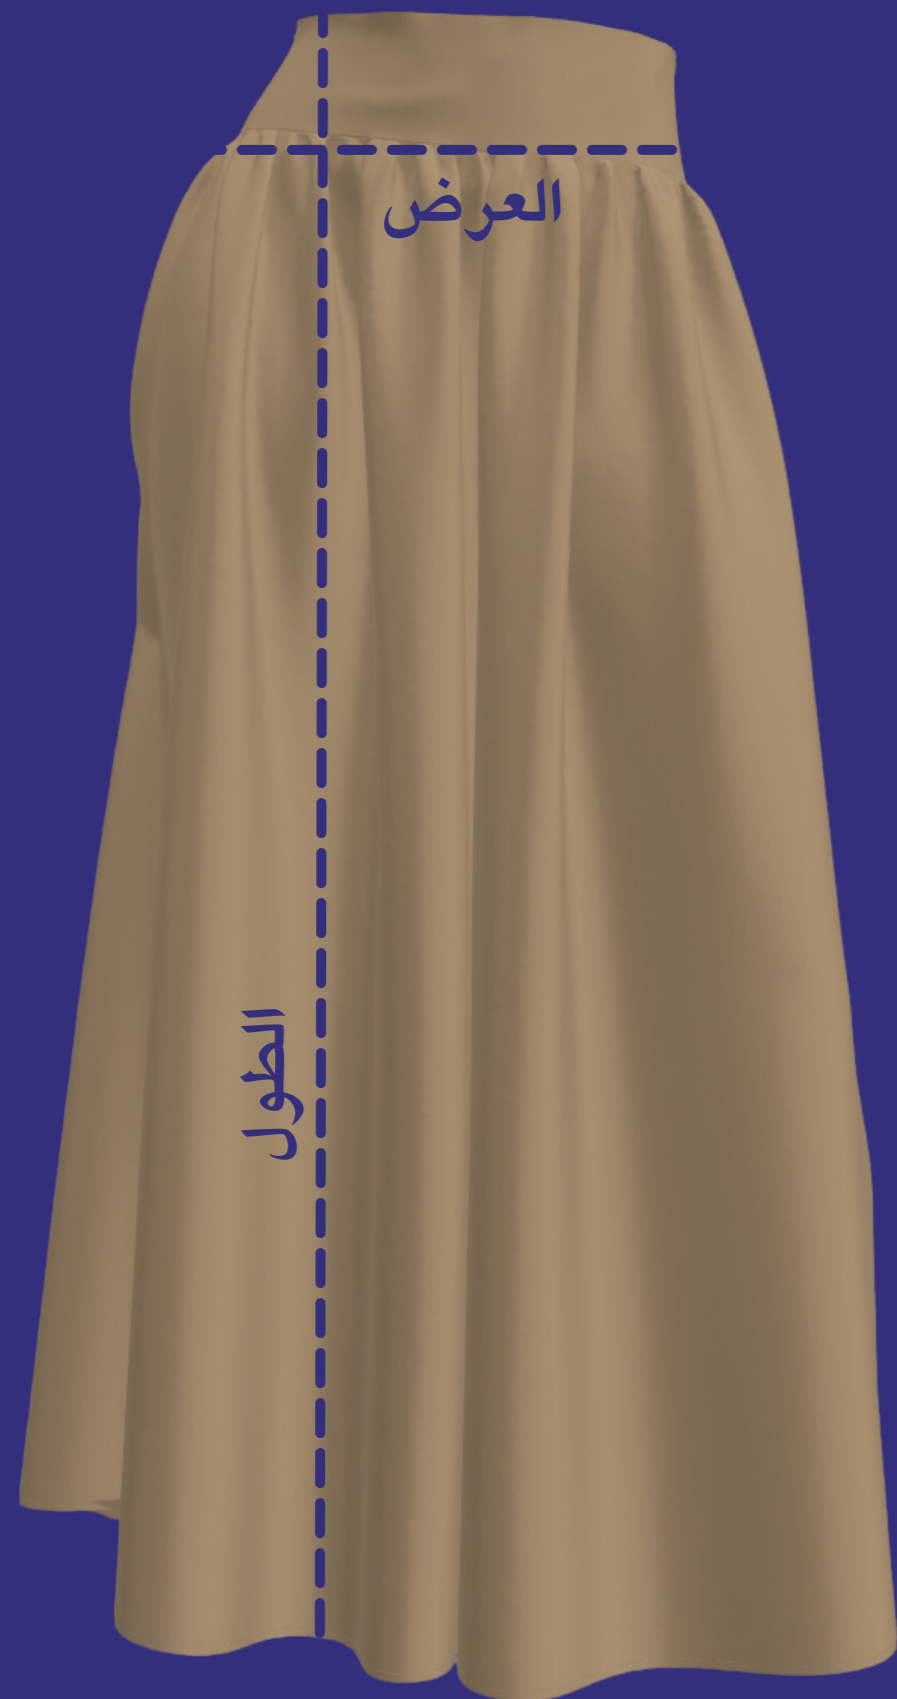

POLO SIZE CHART

Size	العرض	الطول
2/3	35 cm	42.5 cm
3/4	36 cm	45 cm
4/5	37 cm	47.5 cm
5/6	38 cm	50 cm
6/7	39 cm	52.5 cm
7/8	40 cm	55 cm
8/9	41 cm	57.5 cm
9/10	42 cm	60 cm
10/11	43 cm	62.5 cm
11/12	44 cm	65 cm
12/13	45 cm	67.5 cm
13/14	46 cm	69 cm
14/15	47 cm	70.5 cm
15/16	48 cm	72 cm
16/17	49 cm	73.5 cm
17/18	50 cm	75 cm

POLO SIZE CHART

Size	العرض	الطول
18/19	51 cm	76.5 cm
19/20	52 cm	78 cm
20/21	53 cm	79.5 cm
21/22	54 cm	81 cm

POLO – LONG SLEEVE SIZE CHART

Size	Sleeve	Width	Length
3/4	42.5 cm	37 cm	45.5 cm
4/5	44.5 cm	38 cm	48 cm
5/6	46 cm	39 cm	50 cm
6/7	48 cm	40 cm	52.5 cm
7/8	49 cm	41 cm	55 cm
8/9	51 cm	42.5 cm	57 cm
9/10	53 cm	43.5 cm	59 cm
10/11	55 cm	44.5 cm	61.5 cm
11/12	56 cm	45.5 cm	64 cm
12/13	58 cm	47.5 cm	66 cm
13/14	59 cm	50.5 cm	68 cm
14/15	60 cm	51.5 cm	70.5 cm
15/16	61 cm	52.5 cm	72.5 cm
16/17	62 cm	54.5 cm	74 cm
17/18	63 cm	55.5 cm	75.5 cm

POLO – LONG SLEEVE SIZE CHART

Size	Sleeve	Width	Length
18/19	64 cm	57 cm	77 cm
19/20	65 cm	58.5 cm	78.5 cm
20/21	65.5 cm	60.5 cm	80 cm
21/22	66 cm	62 cm	81.5 cm
22/23	66 cm	63.5 cm	83 cm
23/24	66 cm	65 cm	84.5 cm
24/25	66 cm	66 cm	86 cm

SKIRT SIZE CHART

Size	العرض	الطول
2/3	33 cm	47 cm
3/4	34 cm	52 cm
4/5	35 cm	57 cm
5/6	36 cm	62 cm
6/7	37 cm	67 cm
7/8	38 cm	72 cm
8/9	39 cm	77 cm
9/10	40 cm	81 cm
10/11	41 cm	85 cm
11/12	42 cm	89 cm
12/13	43 cm	93 cm
13/14	44 cm	97 cm
14/15	45 cm	101 cm
15/16	46 cm	103 cm
16/17	47 cm	103 cm
17/18	48 cm	103 cm